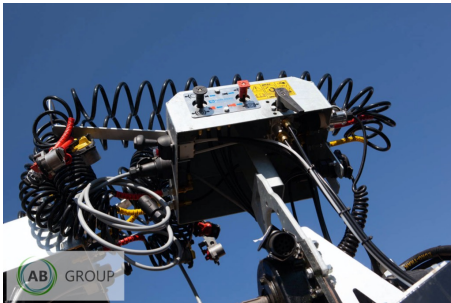

AB GROUP

Mega Mario 2

Podstawowe informacje

Cena netto:	61 000 PLN
Marka	Mega
Rok produkcji	2024
Kraj produkcji	PL

Dane Szczegółowe

Lokalizacja	Rzędziany
Lokalizacja, kraj/państwo	Polska
Cena netto	61000
Waluta	PLN
VAT [%]	23,00
Gwarancja [miesiące]	12
type	Sprzęt używany
Dodatkowe opcje	Nowy / nieużywany
Dodatkowe informacje: