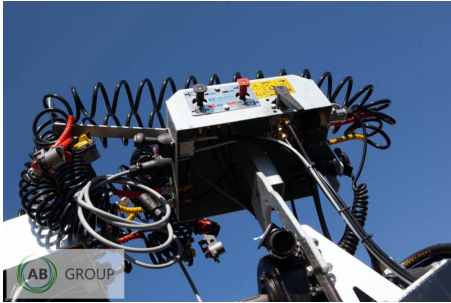

AB GROUP

Mega Mario 2

Podstawowe informacje

Cena netto:	61 000 PLN
Marka	Mega
Rok produkcji	2024
Kraj produkcji	PL

Dane Szczegółowe

Lokalizacja	Rzędziany
Lokalizacja, kraj/państwo	Polska
Cena netto	61000
Waluta	PLN
VAT [%]	23,00
Gwarancja [miesiące]	12
type	Sprzęt używany
Dodatkowe opcje	Nowy / nieużywany
Dodatkowe informacje: