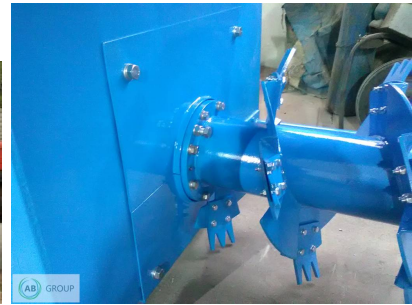

AB GROUP

Luxor ciągnikowa przerzucarka do kompostu PK-1630

Podstawowe informacje

Cena netto:	74 500 PLN
Marka	Luxor
Rok produkcji	2024
Kraj produkcji	PL

Dane Szczegółowe

Zapotrzebowanie mocy [KM]:	90
AB GROUP ID:	25655
Lokalizacja	Rzędziany
Lokalizacja, kraj/państwo	Polska
Cena netto	74500
Waluta	PLN
VAT [%]	23,00
Waga transportowa [kg]	1200
Gwarancja [miesiące]	12
type	Sprzęt używany