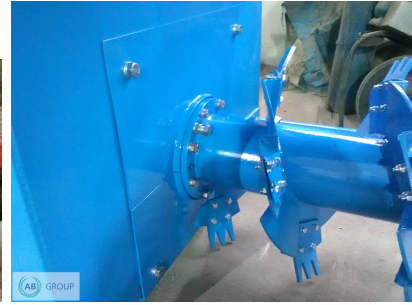

AB GROUP

Luxor ciągnikowa przierzucarka do kompostu PK-1630

Podstawowe informacje

Cena netto:	72 450 PLN
Marka	Luxor
Rok produkcji	2025
Kraj produkcji	PL

Dane Szczegółowe

Zapotrzebowanie mocy [KM]:	90
AB GROUP ID:	25655
Lokalizacja	Rzędziany
Lokalizacja, kraj/państwo	Polska
Cena netto	72450
Waluta	PLN
VAT [%]	23,00
Waga transportowa [kg]	1200
Gwarancja [miesiące]	12
Dodatkowe informacje:	

Luxor ciągnikowa przerzucarka do kompostu PK-1630

- Zapotrzebowanie na moc ok. 90 KM (z biegiem pełzającym)
- Prędkość WOM 540 obr./min
- Obroty bębna roboczego 270 obr./min
- Średnica i rodzaj bębna roboczego 690 mm
- Szerokość stosu do 3000 mm
- Wysokość stosu 1300 - do 1500 mm
- Prędkość robocza do 0,25 m/s
- Wydajność około 300 ÷ 500 m³/h

Osprzęt:

- wał kardana ze sprzęgłem przeciążeniowym,
- hydrauliczny podnoszenie
- duże koła prowadzące, gumowe, pompowane 6.00 - 168 PR (brak problemów z blokadą kół)
- Opony 6.00-168R

Dane techniczne:

- Długość 6600 mm
- Wysokość 1660 mm
- Wysokość bramy 1500 mm
- Długość bramy 3000 mm
- Waga około 1200 kg