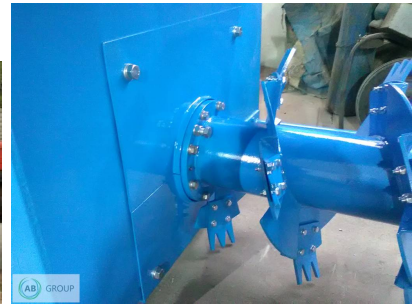

AB GROUP

Luxor ciągnikowa przierzucarka do kompostu PK-1630

Podstawowe informacje

Cena netto:	80 500 PLN
Marka	Luxor
Rok produkcji	2026
Kraj produkcji	PL

Dane Szczegółowe

Zapotrzebowanie mocy [KM]:	90
AB GROUP ID:	25655
Lokalizacja	Rzędziany
Lokalizacja, kraj/państwo	Polska
Cena netto	80500
Waluta	PLN
VAT [%]	23,00
Waga transportowa [kg]	1200
Gwarancja [miesiące]	12
Dodatkowe informacje:	

Luxor ciągnikowa przetrucarka do kompostu PK-1630

- Zapotrzebowanie na moc ok. 90 KM (z biegiem pełzającym)
- Prędkość WOM 540 obr./min
- Obroty bębna roboczego 270 obr./min
- Średnica i rodzaj bębna roboczego 690 mm
- Szerokość stosu do 3000 mm
- Wysokość stosu 1300 - do 1500 mm
- Prędkość robocza do 0,25 m/s
- Wydajność około 300 ÷ 500 m³/h

Osprzęt:

- wał kardana ze sprzęgłem przeciążeniowym,
- hydrauliczny podnoszenie
- duże koła prowadzące, gumowe, pompowane 6.00 - 168 PR (brak problemów z blokadą kół)
- Opony 6.00-168R

Dane techniczne:

- Długość 6600 mm
- Wysokość 1660 mm
- Wysokość bramy 1500 mm
- Długość bramy 3000 mm
- Waga około 1200 kg