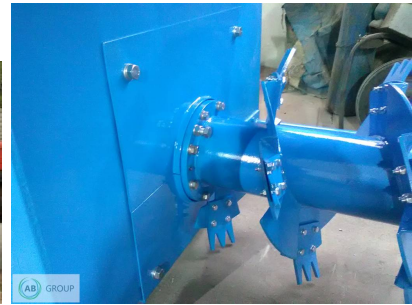

AB GROUP

Luxor ciągnikowa przerzucarka do kompostu PK-1630

Podstawowe informacje

Cena netto:	74 500 PLN
Marka	Luxor
Rok produkcji	2024
Kraj produkcji	PL

Dane Szczegółowe

Zapotrzebowanie mocy [KM]:	90
AB GROUP ID:	25655
Lokalizacja	Rzędziany
Lokalizacja, kraj/państwo	Polska
Cena netto	74500
Waluta	PLN
VAT [%]	23,00
Waga transportowa [kg]	1200
Gwarancja [miesiące]	12
type	Sprzęt używany

Dodatkowe opcje

Dodatkowe informacje:

Nowy / nieużywany

Luxor ciągnikowa przierzucarka do kompostu PK-1630

- Zapotrzebowanie na moc ok. 90 KM (z biegiem pełzającym)
- Prędkość WOM 540 obr./min
- Obroty bębna roboczego 270 obr./min
- Średnica i rodzaj bębna roboczego 690 mm
- Szerokość stosu do 3000 mm
- Wysokość stosu 1300 - do 1500 mm
- Prędkość robocza do 0,25 m/s
- Wydajność około 300 ÷ 500 m³/h

Osprzęt:

- wał kardana ze sprzęgłem przeciążeniowym,
- hydrauliczny podnoszenie
- duże koła prowadzące, gumowe, pompowane 6.00 - 168 PR (brak problemów z blokadą kół)
- Opony 6.00-168R

Dane techniczne:

- Długość 6600 mm
- Wysokość 1660 mm
- Wysokość bramy 1500 mm
- Długość bramy 3000 mm
- Waga około 1200 kg