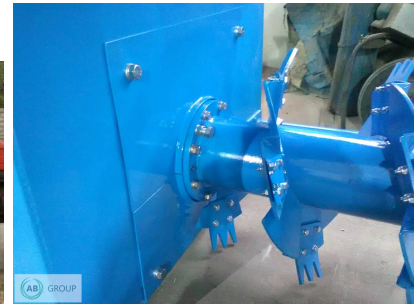

AB GROUP

Luxor Compost Turner PK-1630

Podstawowe informacje

Cena netto:	74 500 PLN
Marka	Luxor
Rok produkcji	2024
Kraj produkcji	PL

Dane Szczegółowe

Zapotrzebowanie mocy [KM]:	90
AB GROUP ID:	25653
Lokalizacja	Rzędziany
Lokalizacja, kraj/państwo	Polska
Cena netto	74500
Waluta	PLN
VAT [%]	23,00
Waga transportowa [kg]	1200
Gwarancja [miesiące]	12
typ	Sprzęt używany

Dodatkowe opcje

Dodatkowe informacje:

Nowy / nieużywany

Luxor Compost Turner PK-1630

- Power requirement approx. 90 hp (with crawler gear)
- PTO speed 540 rpm
- Rotation of the working drum 270 rpm
- Diameter and type of working drum 690 mm
- Stack width up to 3000 mm
- Stack height 1300 - to 1500 mm
- Working speed up to 0.25 m / s
- Capacity about 300 ÷ 500 m³ / h

Equipment:

- cardan shaft with overload clutch,
- hydraulic lifting
- large guide wheels, rubber, inflatable 6.00 - 168 PR (no problems with wheel locking)
- Tires 6.00-168R

Dimensions:

- Length 6600mm
- Height 1660mm
- Gate height 1500 mm
- Gate length 3000 mm
- Weight about 1200 kg