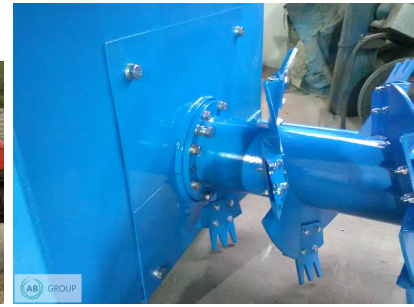

AB GROUP

Luxor Compost Turner PK-1630

Podstawowe informacje

Cena netto:	74 500 PLN
Marka	Luxor
Rok produkcji	2024
Kraj produkcji	PL

Dane Szczegółowe

Zapotrzebowanie mocy [KM]:	90
AB GROUP ID:	25653
Lokalizacja	Rzędziany
Lokalizacja, kraj/państwo	Polska
Cena netto	74500
Waluta	PLN
VAT [%]	23,00
Waga transportowa [kg]	1200
Gwarancja [miesiące]	12
type	Sprzęt używany