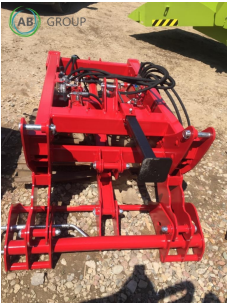

AB GROUP

Pomarol ładowacz zawieszany na przedni i tylny tuz

Podstawowe informacje

Cena netto:	14 500 PLN
Marka	Pomarol
Rok produkcji	2025
Kraj produkcji	PL

Dane Szczegółowe

Zapotrzebowanie mocy [KM]:	90
AB GROUP ID:	25511
Lokalizacja	Rzędziany
Lokalizacja, kraj/państwo	Polska
Cena netto	14500
Waluta	PLN
VAT [%]	23,00
Waga transportowa [kg]	520
Gwarancja [miesiące]	12

Dodatkowe informacje:

Pomarol ładowacz zawieszany na przedni i tylny tuz

- Współpracujący ciągnik - (70 ÷ 130) KM
- Masa ładowacza - 520 kg
- Siłownik wywrotu - 80-40H425 L635 (1szt/wyr.)
- Siłownik podnoszenia - 70-40H575 L810 (2szt/wyr.)
- Max ciśnienie oleju w czasie pracy pompy - 230 MPa
- Szerokość - 1300 mm
- Długość - 910 mm
- Wysokość - 2090 mm
- Kąt rozwarcia ramion - 150°
- Wysokość podnoszenia - 4050 mm
- Kąt czerpania na górze - 66 °
- Kąt czerpania na dole - 41 °
- Kąt zsypu na górze - 40 °
- Głębokość kopania - 250 ÷ 350 mm