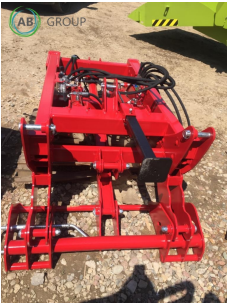

# Pomarol ładowacz zawieszany na przedni i tylny tuz

## Dodatkowe informacje:

Pomarol ładowacz zawieszany na przedni i tylny tuz

- Współpracujący ciągnik - (70 ÷ 130) KM
- Masa ładowacza - 520 kg
- Siłownik wywrotu - 80-40H425 L635 (1szt/wyr.)
- Siłownik podnoszenia - 70-40H575 L810 (2szt/wyr.)
- Max ciśnienie oleju w czasie pracy pompy - 230 MPa
- Szerokość - 1300 mm
- Długość - 910 mm
- Wysokość - 2090 mm
- Kąt rozwarcia ramion - 150°
- Wysokość podnoszenia - 4050 mm
- Kąt czerpania na górze - 66 °
- Kąt czerpania na dole - 41 °
- Kąt zsypu na górze - 40 °
- Głębokość kopania - 250 ÷ 350 mm