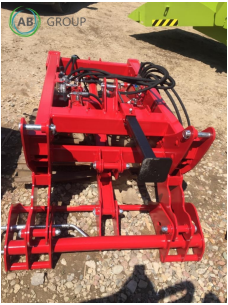

# Pomarol ładowacz zawieszany na przedni i tylny tuz

type

Dodatkowe opcje

Dodatkowe informacje:

Sprzęt używany

Nowy / nieużywany

Pomarol ładowacz zawieszany na przedni i tylny tuz

- Współpracujący ciągnik - (70 ÷ 130) KM
- Masa ładowacza - 520 kg
- Siłownik wywrotu - 80-40H425 L635 (1szt/wyr.)
- Siłownik podnoszenia - 70-40H575 L810 (2szt/wyr.)
- Max ciśnienie oleju w czasie pracy pompy - 230 MPa
- Szerokość - 1300 mm
- Długość - 910 mm
- Wysokość - 2090 mm
- Kąt rozwarcia ramion - 150°
- Wysokość podnoszenia - 4050 mm
- Kąt czerpania na górze - 66 °
- Kąt czerpania na dole - 41 °
- Kąt zsypu na górze - 40 °
- Głębokość kopania - 250 ÷ 350 mm