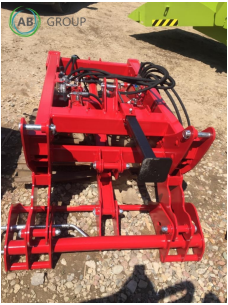

AB GROUP

Pomarol ładowacz zawieszany na przedni i tylny tuz

Podstawowe informacje

Cena netto:	13 900 PLN
Marka	Pomarol
Rok produkcji	2024
Kraj produkcji	PL

Dane Szczegółowe

Zapotrzebowanie mocy [KM]:	130
AB GROUP ID:	25511
Lokalizacja	Rzędziany
Lokalizacja, kraj/państwo	Polska
Cena netto	13900
Waluta	PLN
VAT [%]	23,00
Waga transportowa [kg]	520
Gwarancja [miesiące]	12

type

Dodatkowe opcje

Dodatkowe informacje:

Sprzęt używany

Nowy / nieużywany

Pomarol ładowacz zawieszany na przedni i tylny tuz

- Współpracujący ciągnik - (70 ÷ 130) KM
- Masa ładowacza - 520 kg
- Siłownik wywrotu - 80-40H425 L635 (1szt/wyr.)
- Siłownik podnoszenia - 70-40H575 L810 (2szt/wyr.)
- Max ciśnienie oleju w czasie pracy pompy - 230 MPa
- Szerokość - 1300 mm
- Długość - 910 mm
- Wysokość - 2090 mm
- Kąt rozwarcia ramion - 150°
- Wysokość podnoszenia - 4050 mm
- Kąt czerpania na górze - 66 °
- Kąt czerpania na dole - 41 °
- Kąt zsypu na górze - 40 °
- Głębokość kopania - 250 ÷ 350 mm