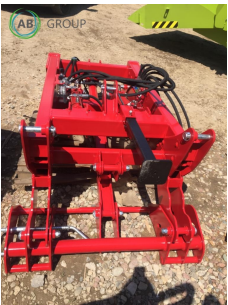

AB GROUP

Pomarol front and rear mounted loader

Podstawowe informacje

Cena netto:	13 900 PLN
Marka	Pomarol
Rok produkcji	2024
Kraj produkcji	PL

Dane Szczegółowe

Zapotrzebowanie mocy [KM]:	130
AB GROUP ID:	25510
Lokalizacja	Rzędziany
Lokalizacja, kraj/państwo	Poland
Cena netto	13900
Waluta	PLN
VAT [%]	23,00
Waga transportowa [kg]	520
Gwarancja [miesiące]	12

type

Dodatkowe opcje

Dodatkowe informacje:

Sprzęt używany

Nowy / nieużywany

Pomarol front and rear mounted loader

- Power- (70 ÷ 130) hp
- Loader weight - 520 kg
- Tipping actuator - 80-40H425 L635 (1pc/shr.)
- Lifting actuator - 70-40H575 L810 (2pcs/sec.)
- Oil pressure - 230 MPa
- Width - 1300 mm
- Length - 910 mm
- Height - 2090 mm
- Opening angle - 150°
- Lifting height - 4050 mm
- Drawing angle at the top - 66 °
- vDrawing angle at the bottom - 41 °
- Chute angle at the top - 40°
- Digging depth - 250 ÷ 350 mm *