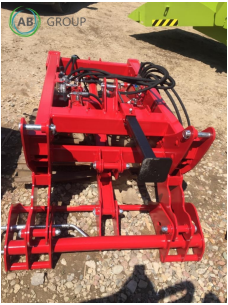

AB GROUP

Pomarol front and rear mounted loader

Podstawowe informacje

Cena netto:	14 500 PLN
Marka	Pomarol
Rok produkcji	2025
Kraj produkcji	PL

Dane Szczegółowe

Zapotrzebowanie mocy [KM]:	90
AB GROUP ID:	25510
Lokalizacja	Rzędziany
Lokalizacja, kraj/państwo	Poland
Cena netto	14500
Waluta	PLN
VAT [%]	23,00
Waga transportowa [kg]	520
Gwarancja [miesiące]	12

Dodatkowe informacje:

Pomarol front and rear mounted loader

- Power- (70 ÷ 130) hp
- Loader weight - 520 kg
- Tipping actuator - 80-40H425 L635 (1pc/shr.)
- Lifting actuator - 70-40H575 L810 (2pcs/sec.)
- Oil pressure - 230 MPa
- Width - 1300 mm
- Length - 910 mm
- Height - 2090 mm
- Opening angle - 150°
- Lifting height - 4050 mm
- Drawing angle at the top - 66 °
- vDrawing angle at the bottom - 41 °
- Chute angle at the top - 40°
- Digging depth - 250 ÷ 350 mm *