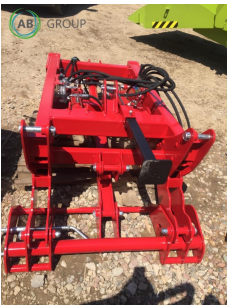

AB GROUP

Pomarol front and rear mounted loader

Podstawowe informacje

Cena netto:	13 900 PLN
Marka	Pomarol
Rok produkcji	2024
Kraj produkcji	PL

Dane Szczegółowe

Zapotrzebowanie mocy [KM]:	130
AB GROUP ID:	25510
Lokalizacja	Rzędziany
Lokalizacja, kraj/państwo	Poland
Cena netto	13900
Waluta	PLN
VAT [%]	23,00
Waga transportowa [kg]	520
Gwarancja [miesiące]	12

type

Dodatkowe opcje

Dodatkowe informacje:

Sprzęt używany

Nowy / nieużywany

Pomarol front and rear mounted loader

- Power- (70 ÷ 130) hp
- Loader weight - 520 kg
- Tipping actuator - 80-40H425 L635 (1pc/shr.)
- Lifting actuator - 70-40H575 L810 (2pcs/sec.)
- Oil pressure - 230 MPa
- Width - 1300 mm
- Length - 910 mm
- Height - 2090 mm
- Opening angle - 150°
- Lifting height - 4050 mm
- Drawing angle at the top - 66 °
- vDrawing angle at the bottom - 41 °
- Chute angle at the top - 40°
- Digging depth - 250 ÷ 350 mm *