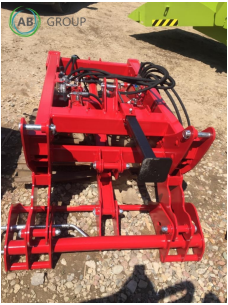

AB GROUP

Pomarol front and rear mounted loader

Podstawowe informacje

Cena netto:	13 900 PLN
Marka	Pomarol
Rok produkcji	2024
Kraj produkcji	PL

Dane Szczegółowe

Zapotrzebowanie mocy [KM]:	130
AB GROUP ID:	25510
Lokalizacja	Rzędziany
Lokalizacja, kraj/państwo	Poland
Cena netto	13900
Waluta	PLN
VAT [%]	23,00
Waga transportowa [kg]	520
Gwarancja [miesiące]	12

type

Dodatkowe opcje

Dodatkowe informacje:

Sprzęt używany

Nowy / nieużywany

Pomarol front and rear mounted loader

- Power- (70 ÷ 130) hp
- Loader weight - 520 kg
- Tipping actuator - 80-40H425 L635 (1pc/shr.)
- Lifting actuator - 70-40H575 L810 (2pcs/sec.)
- Oil pressure - 230 MPa
- Width - 1300 mm
- Length - 910 mm
- Height - 2090 mm
- Opening angle - 150°
- Lifting height - 4050 mm
- Drawing angle at the top - 66 °
- vDrawing angle at the bottom - 41 °
- Chute angle at the top - 40°
- Digging depth - 250 ÷ 350 mm *