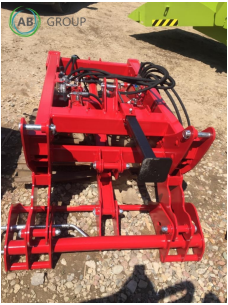

AB GROUP

Pomarol front and rear mounted loader

Podstawowe informacje

Cena netto:	13 900 PLN
Marka	Pomarol
Rok produkcji	2024
Kraj produkcji	PL

Dane Szczegółowe

Zapotrzebowanie mocy [KM]:	130
AB GROUP ID:	25509
Lokalizacja	Rzędziany
Lokalizacja, kraj/państwo	Polska
Cena netto	13900
Waluta	PLN
VAT [%]	23,00
Waga transportowa [kg]	520
Gwarancja [miesiące]	12

type

Dodatkowe opcje

Dodatkowe informacje:

Sprzęt używany

Nowy / nieużywany

Pomarol front and rear mounted loader

- Power- (70 ÷ 130) hp
- Loader weight - 520 kg
- Tipping actuator - 80-40H425 L635 (1pc/shr.)
- Lifting actuator - 70-40H575 L810 (2pcs/sec.)
- Oil pressure - 230 MPa
- Width - 1300 mm
- Length - 910 mm
- Height - 2090 mm
- Opening angle - 150°
- Lifting height - 4050 mm
- Drawing angle at the top - 66 °
- vDrawing angle at the bottom - 41 °
- Chute angle at the top - 40°
- Digging depth - 250 ÷ 350 mm *