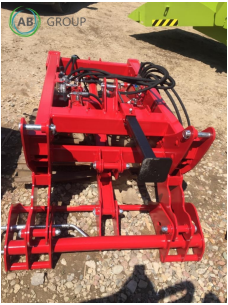

AB GROUP

Передний и задний навесной погрузчик Pomarol

Podstawowe informacje

Cena netto:	14 500 PLN
Marka	Pomarol
Rok produkcji	2025
Kraj produkcji	PL

Dane Szczegółowe

Zapotrzebowanie mocy [KM]:	90
AB GROUP ID:	25509
Lokalizacja	Rzędziany
Lokalizacja, kraj/państwo	Poland
Cena netto	14500
Waluta	PLN
VAT [%]	23,00
Waga transportowa [kg]	520
Gwarancja [miesiące]	12

Dodatkowe informacje:

Передний и задний навесной погрузчик Pomarol

- Навесной трактор - (70 ÷ 130) л.с.
- Масса погрузчика - 520 кг
- Цилиндр опрокидывания - 80-40H425 L635 (1шт/вып.)
- Привод подъема - 70-40H575 L810 (2шт/вып.).
- Максимальное давление масла при работе насоса - 230 МПа
- Ширина - 1300 мм
- Длина - 910 мм
- Высота - 2090 мм
- Угол раскрытия стрелы - 150°
- Высота подъема - 4050 мм
- Угол наклона ковша вверху - 66°
- Угол наклона ковша в нижней части - 41°
- Угол наклона желоба вверху - 40°
- Глубина копания - 250 ÷ 350 мм