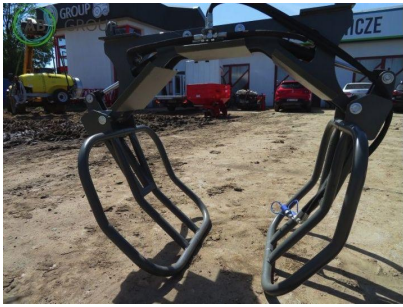

AB GROUP

Pomarol chwytak do bel

Podstawowe informacje

Cena netto:	3 700 PLN
Marka	Pomarol
Rok produkcji	2024
Kraj produkcji	PL

Dane Szczegółowe

AB GROUP ID:	25447
Lokalizacja	Rzędziany
Lokalizacja, kraj/państwo	Polska
Cena netto	3700
Waluta	PLN
VAT [%]	23,00
Wymiary transportowe (DxSxW)	0,8 x 1,2 x 1,35
Waga transportowa [kg]	140
Gwarancja [miesiące]	12

type

Sprzęt używany

Dodatkowe opcje

Nowy / nieużywany

Dodatkowe informacje:

Pomarol chwytak do bel

- 2 siłowniki
- udźwig - 2000 kg
- rozpiętość łap - 200 cm
- masa - 130 kg

Oferta ważna do wyczerpania zapasów. Podana cena jest ceną netto.