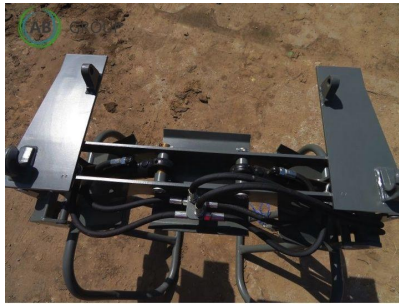

AB GROUP

Pomarol chwytak do bel

Podstawowe informacje

Cena netto:	3 700 PLN
Marka	Pomarol
Rok produkcji	2024
Kraj produkcji	PL

Dane Szczegółowe

AB GROUP ID:	25447
Lokalizacja	Rzędziany
Lokalizacja, kraj/państwo	Polska
Cena netto	3700
Waluta	PLN
VAT [%]	23,00
Wymiary transportowe (DxSxW)	0,8 x 1,2 x 1,35
Waga transportowa [kg]	140
Gwarancja [miesiące]	12

type

Sprzęt używany

Dodatkowe opcje

Nowy / nieużywany

Dodatkowe informacje:

Pomarol chwytak do bel

- 2 siłowniki
- udźwig - 2000 kg
- rozpiętość łap - 200 cm
- masa - 130 kg

Oferta ważna do wyczerpania zapasów. Podana cena jest ceną netto.